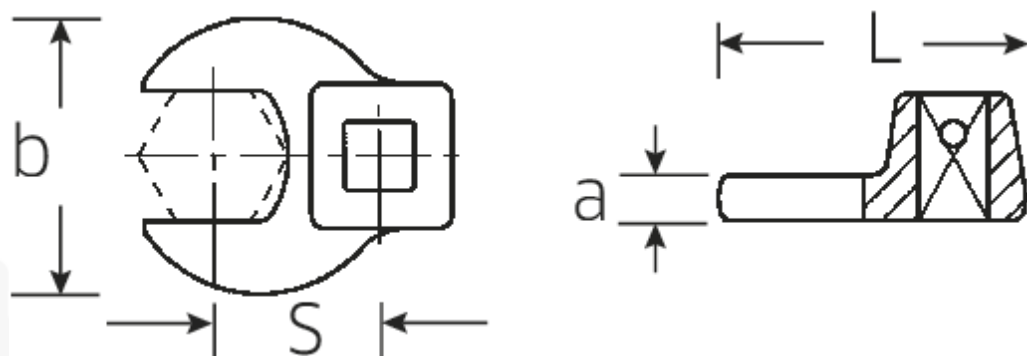

Technische Zeichnung.

Technische Attribute.

a 8 mm

Logistikdaten.

Tiefe mm (IFS) 50