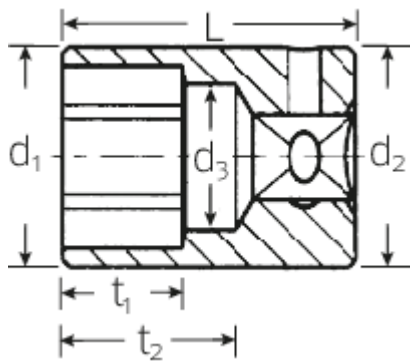

Steckschlüsseinsätze 1/4", zöllig

40aD

Art.No. 01530014
GTIN 4018754001507
Model 40 AD 7/32

Bezeichnung.

1/4" Steckschlüsseinsatz SW 7/32" L.23mm

Eigenschaften.

- ASME B 107.1, Fed. Spec. GGG-W-641, SAE AS 954-E (Prüfwerte)
- HPQ®-Hochleistungsstahl, verchromt

Technische Zeichnung.

Technische Attribute.

Abtriebsprofil	Doppelsechskant AS-Drive®
Antriebsvierkant innen (Zoll)	1/4"
d1	8,6 mm
d2	10,7 mm
d3	5 mm
Länge mm (L)	23 mm
Schlüsselweite [Zoll]	7/32 "
t1	6 mm
t2	15 mm

Logistikdaten.

Tiefe mm (IFS)	23
Breite mm (IFS)	11
Höhe mm (IFS)	11
Länge (verpackt, mm)	60
Breite (verpackt, mm)	50
Höhe (verpackt, mm)	18
Volumen (verpackt, dm3)	0.054 dm3
Code	01530014
Gewicht (brutto, kg)	0,075
Gewicht PAP (kg)	0,000
Gewicht PVC (kg)	0,002
GTIN	4018754001507
Ursprungsland	GERMANY
Ursprungsregion	Nordrhein-Westfalen
WEEE/ElektroG	nicht ear-pflichtig
Zolltarifnr	82042000
Packnorm	10
Gewicht	9 g