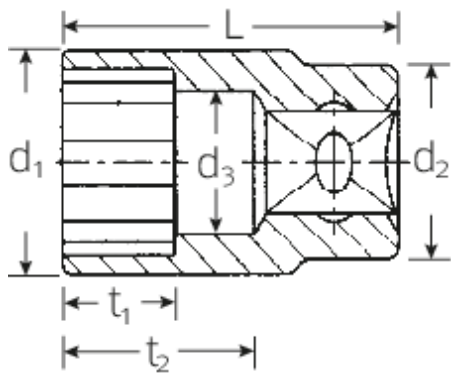

## Steckschlüsseinsätze 3/8", metrisch

45

Art.No. 02010007  
GTIN 4018754001903  
Model 45 7

**Bezeichnung.** 3/8" Steckschlüsseinsatz SW 7mm L.24mm

**Eigenschaften.**

- DIN 3124/ISO 2725-1, ASME B 107.5M, DIN EN 3709
- HPQ®-Hochleistungsstahl, verchromt

## Technische Attribute.

Abtriebsprofil	Doppelsechskant AS-Drive®
Antriebsvierkant innen (Zoll)	3/8"
d1	10,5 mm
d2	16,5 mm
d3	6 mm
Länge mm (L)	24 mm
Schlüsselweite [mm]	7 mm
t1	6 mm
t2	12,5 mm