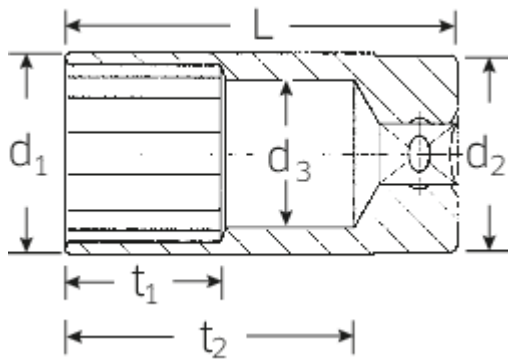

## Technische Attribute.

Abtriebsprofil	Doppelsechskant AS-Drive®
Antriebsvierkant innen (Zoll)	1/2"
d1	18,3 mm
d2	22 mm
d3	11,5 mm
Länge mm (L)	83 mm
Schlüsselweite [Zoll]	1/2 "
t1	35 mm
t2	67 mm