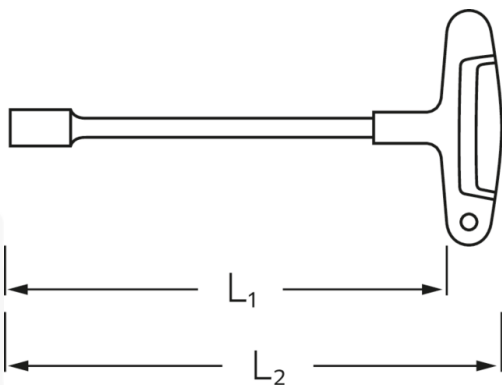

## Sechskant-Steckschlüssel 2K-Griff

12507-2K

Art.No. 43232080  
GTIN 4018754135189  
Model 12507-2K 8 SECHSKANT-  
STECKSCHLUESSEL MIT  
ZWEIKOMPONENTENGRIFF

**Bezeichnung.** Sechskant-Steckschlüssel SW 8mm L.200mm

**Eigenschaften.**

- mit 2-Komponenten-Quergriff
- Chrom-Vanadium, mattverchromt

## Technische Zeichnung.

## Technische Attribute.

L1	200 mm
L2	234 mm
Schlüsselweite [mm]	8 mm