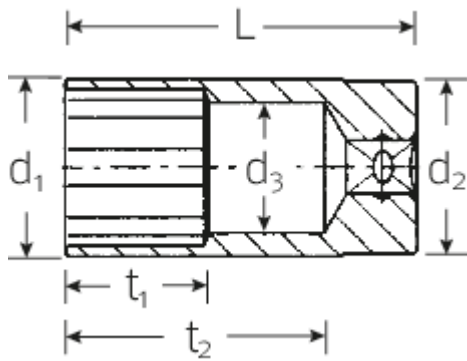

## Steckschlüsseinsätze 3/8", zöllig, lang

46a

Art.No. 02420024  
GTIN 4018754004317  
Model 46 A 3/8

**Bezeichnung.** 3/8" Steckschlüsseinsatz SW 3/8" L.54mm

**Eigenschaften.**

- lang
- ASME B 107.1, Fed. Spec. GGG-W-641, SAE AS 954-E
- HPQ®-Hochleistungsstahl, verchromt

## Technische Attribute.

Abtriebsprofil	Doppelsechskant AS-Drive®
Antriebsvierkant innen (Zoll)	3/8"
d1	13,7 mm
d2	16,5 mm
d3	8,4 mm
Höhe mm (h)	17 mm
Länge mm (L)	54 mm
Schlüsselweite [Zoll]	3/8 "
t1	20 mm
t2	42,5 mm