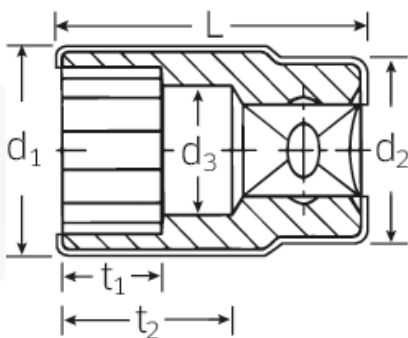

## VDE-Steckschlüsseinsätze 3/8", metrisch

12171 VDE

Art.No. 02380019  
GTIN 4018754253562  
Model 12171 VDE-19

**Bezeichnung.** 3/8" VDE-Steckschlüsseinsatz SW 19mm L.50mm

- Eigenschaften.**
- HPQ®-Hochleistungsstahl, verchromt
  - VDE isoliert bis 1000 V
  - DIN EN 60900
  - Schutzisoliert nach IEC 900 - AC/1000 V AC/1000 V
  - Doppelsechskant AS-drive

## Technische Zeichnung.

## Technische Attribute.

<b>Abtriebsprofil</b>	Doppelsechskant AS-Drive®
<b>Antriebsvierkant innen (Zoll)</b>	3/8"
<b>d1</b>	30,2 mm
<b>d2</b>	24 mm
<b>d3</b>	18 mm
<b>Länge mm (L)</b>	50 mm
<b>Schlüsselweite [mm]</b>	19 mm
<b>t1</b>	13,5 mm
<b>t2</b>	19 mm