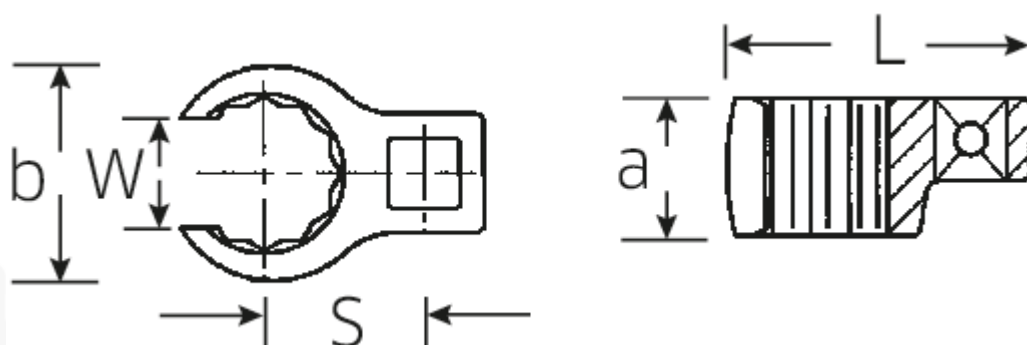

Technische Zeichnung.

Technische Attribute.

a 21,4 mm

Logistikdaten.

Tiefe mm (IFS) 59