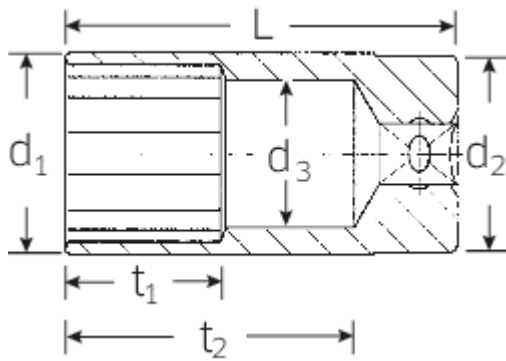

Steckschlüsseinsätze 1/2", metrisch, lang

51

Art.No. 03020018
GTIN 4018754005628
Model 51 18

Bezeichnung.

1/2" Steckschlüsseinsatz SW 18mm L.83mm

Eigenschaften.

- lang
- DIN 3124/ISO 2725-1, DIN EN 3710, DIN EN 3709, ASME B 107.5M
- HPQ®-Hochleistungsstahl, verchromt
- Gr. 16-5/8, 20,8: mit Gummieinsatz für Zündkerzen

Technische Zeichnung.

Technische Attribute.

Abtriebsprofil	Doppelsechskant AS-Drive®
Antriebsvierkant innen (Zoll)	1/2"
d1	24,7 mm
d2	23,7 mm
d3	17 mm
Länge mm (L)	83 mm
Schlüsselweite [mm und Zoll]	18
t1	35 mm
t2	64,1 mm

Logistikdaten.

Tiefe mm (IFS)	83
Breite mm (IFS)	25
Höhe mm (IFS)	25
Länge (verpackt, mm)	130
Breite (verpackt, mm)	85
Höhe (verpackt, mm)	52
Volumen (verpackt, dm3)	0.5746 dm3
Code	03020018
Gewicht (brutto, kg)	1,450
Gewicht PAP (kg)	0,000
Gewicht PVC (kg)	0,008
GTIN	4018754005628
Ursprungsland	GERMANY
Ursprungsregion	Nordrhein-Westfalen
WEEE/ElektroG	nicht ear-pflichtig
Zolltarifnr	82042000
Packnorm	10
Gewicht	170 g