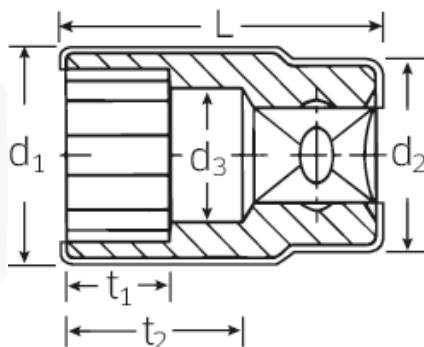

VDE-Steckschlüsseinsätze 1/2", metrisch

12179 VDE

Art.No. 03370014
GTIN 4018754253784
Model 12179 VDE-14

Bezeichnung. 1/2" VDE-Steckschlüsseinsatz SW 14mm L.56mm

- Eigenschaften.**
- HPQ®-Hochleistungsstahl, verchromt
 - VDE isoliert bis 1000 V
 - DIN EN 60900
 - Schutzisoliert nach IEC 900 - AC/1000 V AC/1000 V
 - Doppelsechskant AS-drive

Technische Zeichnung.

Technische Attribute.

Abtriebsprofil	Doppelsechskant AS-Drive®
Antriebsvierkant innen (Zoll)	1/2"
d1	24,9 mm
d2	27,7 mm
d3	13 mm
Länge mm (L)	56 mm
Schlüsselweite [mm]	14 mm
t1	13 mm
t2	20,5 mm

Logistikdaten.

Tiefe mm (IFS)	55
Breite mm (IFS)	27
Höhe mm (IFS)	27
Länge (verpackt, mm)	75
Breite (verpackt, mm)	35
Höhe (verpackt, mm)	35
Volumen (verpackt, dm3)	0.091875 dm3
Code	03370014
Gewicht (brutto, kg)	0,070
Gewicht PAP (kg)	0,000
Gewicht PVC (kg)	0,002
GTIN	4018754253784
Ursprungsland	GERMANY
Ursprungsregion	Nordrhein-Westfalen
WEEE/ElektroG	nicht ear-pflichtig
Zolltarifnr	82042000
Packnorm	1
Gewicht	70 g

Varianten.

Code	Artikelnr (ERP)	Bezeichnung	GTIN
03370010	12179 VDE-10	1/2" VDE-Steckschlüsseleinsatz SW 10mm L.56mm	4018754253746
03370011	12179 VDE-11	1/2" VDE-Steckschlüsseleinsatz SW 11mm L.56mm	4018754253753
03370012	12179 VDE-12	1/2" VDE-Steckschlüsseleinsatz SW 12mm L.56mm	4018754253760
03370013	12179 VDE-13	1/2" VDE-Steckschlüsseleinsatz SW 13mm L.56mm	4018754253777
03370014	12179 VDE-14	1/2" VDE-Steckschlüsseleinsatz SW 14mm L.56mm	4018754253784
03370017	12179 VDE-17	1/2" VDE-Steckschlüsseleinsatz SW 17mm L.56mm	4018754253791
03370019	12179 VDE-19	1/2" VDE-Steckschlüsseleinsatz SW 19mm L.56mm	4018754253807
03370022	12179 VDE-22	1/2" VDE-Steckschlüsseleinsatz SW 22mm L.60mm	4018754253814