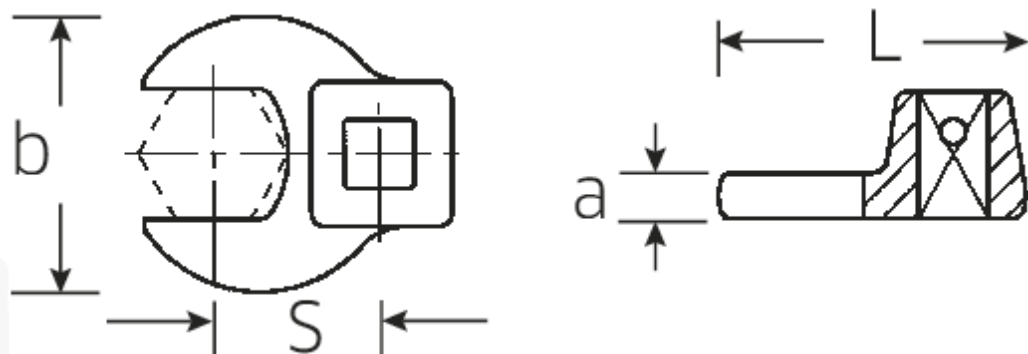

Technische Zeichnung.

Technische Attribute.

a 8 mm

Logistikdaten.

Tiefe mm (IFS) 47