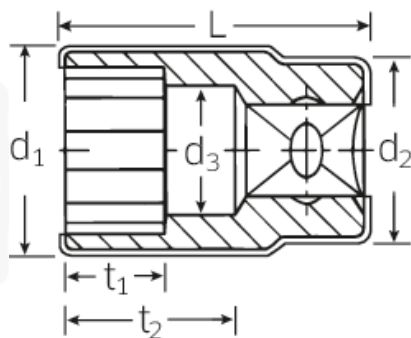

VDE-Steckschlüsseinsätze 3/8", metrisch

12171 VDE

Art.No. 02380008
GTIN 4018754253463
Model 12171 VDE-8

Bezeichnung.

3/8" VDE-Steckschlüsseinsatz SW 8mm L.43mm

Eigenschaften.

- HPQ®-Hochleistungsstahl, verchromt
- VDE isoliert bis 1000 V
- DIN EN 60900
- Schutzisoliert nach IEC 900 - AC/1000 V AC/1000 V
- Doppelsechskant AS-drive

Technische Zeichnung.

Technische Attribute.

Abtriebsprofil	Doppelsechskant AS-Drive®
Antriebsvierkant innen (Zoll)	3/8"
d1	16,7 mm
d2	21,5 mm
d3	7 mm
Länge mm (L)	43 mm
Schlüsselweite [mm]	8 mm
t1	7 mm
t2	13,5 mm

Logistikdaten.

Tiefe mm (IFS)	42
Breite mm (IFS)	16
Höhe mm (IFS)	16
Länge (verpackt, mm)	60
Breite (verpackt, mm)	35
Höhe (verpackt, mm)	35
Volumen (verpackt, dm3)	0.0735 dm3
Code	02380008
Gewicht (brutto, kg)	0,050
Gewicht PAP (kg)	0,000
Gewicht PVC (kg)	0,002
GTIN	4018754253463
Ursprungsland	GERMANY
Ursprungsregion	Nordrhein-Westfalen
WEEE/ElektroG	nicht ear-pflichtig
Zolltarifnr	82042000
Packnorm	1
Gewicht	26 g

Varianten.

Code	Artikelnr (ERP)	Bezeichnung	GTIN
02380007	12171 VDE-7	3/8" VDE-Steckschlüsseinsatz SW 7mm L.42mm	4018754253456
02380008	12171 VDE-8	3/8" VDE-Steckschlüsseinsatz SW 8mm L.43mm	4018754253463
02380009	12171 VDE-9	3/8" VDE-Steckschlüsseinsatz SW 9mm L.43mm	4018754253470
02380010	12171 VDE-10	3/8" VDE-Steckschlüsseinsatz SW 10mm L.45mm	4018754253487
02380011	12171 VDE-11	3/8" VDE-Steckschlüsseinsatz SW 11mm L.45mm	4018754253494
02380012	12171 VDE-12	3/8" VDE-Steckschlüsseinsatz SW 12mm L.46mm	4018754253500
02380013	12171 VDE-13	3/8" VDE-Steckschlüsseinsatz SW 13mm L.48mm	4018754253517
02380014	12171 VDE-14	3/8" VDE-Steckschlüsseinsatz SW 14mm L.48mm	4018754253524