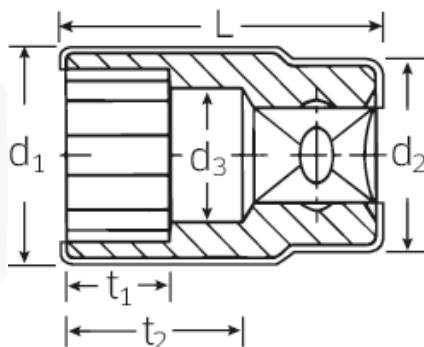

VDE-Steckschlüsseinsätze 1/2", metrisch

12179 VDE

Art.No. 03370024
GTIN 4018754253821
Model 12179 VDE-24

Bezeichnung. 1/2" VDE-Steckschlüsseinsatz SW 24mm L.60mm

- Eigenschaften.**
- HPQ®-Hochleistungsstahl, verchromt
 - VDE isoliert bis 1000 V
 - DIN EN 60900
 - Schutzisoliert nach IEC 900 - AC/1000 V AC/1000 V
 - Doppelsechskant AS-drive

Technische Zeichnung.

Technische Attribute.

Abtriebsprofil	Doppelsechskant AS-Drive®
Antriebsvierkant innen (Zoll)	1/2"
d1	37 mm
d2	31 mm
d3	21 mm
Länge mm (L)	60 mm
Schlüsselweite [mm]	24 mm
t1	18,5 mm
t2	24,9 mm

Logistikdaten.

Tiefe mm (IFS)	59
Breite mm (IFS)	37
Höhe mm (IFS)	37
Länge (verpackt, mm)	75
Breite (verpackt, mm)	37
Höhe (verpackt, mm)	37
Volumen (verpackt, dm3)	0.102675 dm3
Code	03370024
Gewicht (brutto, kg)	0,135
Gewicht PAP (kg)	0,000
Gewicht PVC (kg)	0,002
GTIN	4018754253821
Ursprungsland	GERMANY
Ursprungsregion	Nordrhein-Westfalen
WEEE/ElektroG	nicht ear-pflichtig
Zolltarifnr	82042000
Packnorm	1
Gewicht	130 g

Varianten.

Code	Artikelnr (ERP)	Bezeichnung	GTIN
03370010	12179 VDE-10	1/2" VDE-Steckschlüsseinsatz SW 10mm L.56mm	4018754253746
03370011	12179 VDE-11	1/2" VDE-Steckschlüsseinsatz SW 11mm L.56mm	4018754253753
03370012	12179 VDE-12	1/2" VDE-Steckschlüsseinsatz SW 12mm L.56mm	4018754253760
03370013	12179 VDE-13	1/2" VDE-Steckschlüsseinsatz SW 13mm L.56mm	4018754253777
03370014	12179 VDE-14	1/2" VDE-Steckschlüsseinsatz SW 14mm L.56mm	4018754253784
03370017	12179 VDE-17	1/2" VDE-Steckschlüsseinsatz SW 17mm L.56mm	4018754253791
03370019	12179 VDE-19	1/2" VDE-Steckschlüsseinsatz SW 19mm L.56mm	4018754253807
03370022	12179 VDE-22	1/2" VDE-Steckschlüsseinsatz SW 22mm L.60mm	4018754253814