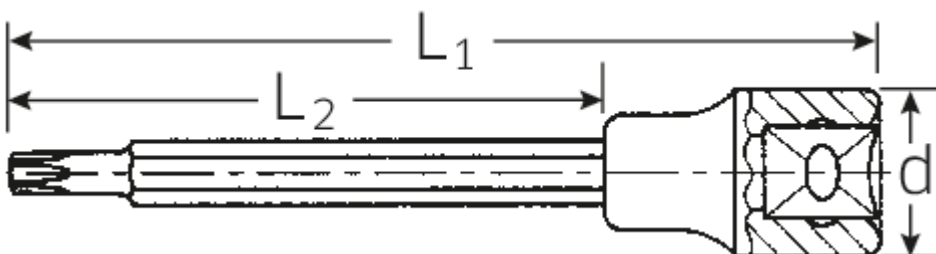

TORX®-Schraubendrehereinsätze 1/2", extra lang

1054TX/2054TX

Art.No. 03131445
GTIN 4018754006830
Model 2054 TX T 45

Bezeichnung. 1/2" Schraubendrehereinsatz L.140mm

Eigenschaften.

- für Innen TORX®-Schrauben
- extra lang
- Chrome-Alloy-Steel, verchromt

Technische Zeichnung.

Technische Attribute.

Abtriebsprofil

TORX®

Logistikdaten.

Tiefe mm (IFS)

140

Antriebsvierkant innen (Zoll)	1/2"	Breite mm (IFS)	23
d	22,7 mm	Höhe mm (IFS)	23
Größe Abtriebsprofil	T45	Länge (verpackt, mm)	145
L1	140 mm	Breite (verpackt, mm)	80
L2	102 mm	Höhe (verpackt, mm)	24
Länge mm (L)	140 mm	Volumen (verpackt, dm3)	0.2784 dm3
		Code	03131445
		Gewicht (brutto, kg)	0,555
		Gewicht PAP (kg)	0,000
		Gewicht PVC (kg)	0,008
		GTIN	4018754006830
		Ursprungsland	GERMANY
		Ursprungsregion	Nordrhein-Westfalen
		WEEE/ElektroG	nicht ear-pflichtig
		Zolltarifnr	82042000
		Packnorm	5
		Gewicht	111 g

Varianten.

Code	Artikelnr (ERP)	Bezeichnung	GTIN
03131070	1054 TX T 70	1/2" Schraubendrehereinsatz L.107mm	4018754006786
03131230	1054 TX T 30	1/2" Schraubendrehereinsatz L.120mm	4018754006793
03131240	1054 TX T 40	1/2" Schraubendrehereinsatz L.120mm	4018754006809
03131245	1054 TX T 45	1/2" Schraubendrehereinsatz L.120mm	4018754006816
03131440	2054 TX T 40	1/2" Schraubendrehereinsatz L.140mm	4018754006823
03131445	2054 TX T 45	1/2" Schraubendrehereinsatz L.140mm	4018754006830
03131450	1054 TX T 50	1/2" Schraubendrehereinsatz L.140mm	4018754006847
03131455	1054 TX T 55	1/2" Schraubendrehereinsatz L.140mm	4018754006854
03131460	1054 TX T 60	1/2" Schraubendrehereinsatz L.140mm	4018754006861