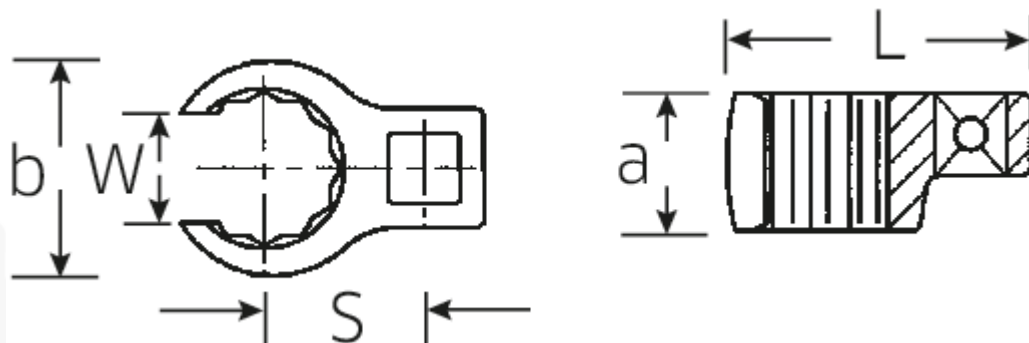

Technische Zeichnung.

Technische Attribute.

a 22,5 mm

Logistikdaten.

Tiefe mm (IFS) 57