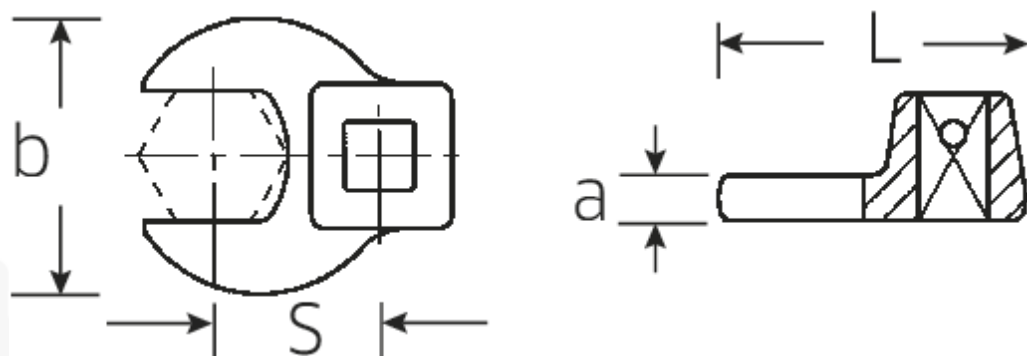

Technische Zeichnung.

Technische Attribute.

a 8 mm

Logistikdaten.

Tiefe mm (IFS) 48