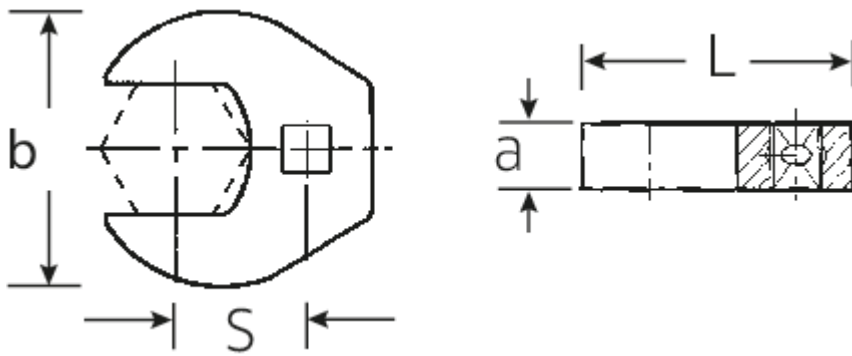

CROW-FOOT-Schlüssel heavy-duty, zöllig

540a HD

Art.No. 02501062
GTIN 4018754198153
Model 540A HD SW1.7/16

Bezeichnung. 3/8" CROW-FOOT-Schlüssel heavy-duty SW 1 7/16" L.66,5mm

- Eigenschaften.**
- für besonders hohe Belastungen, z. B. Edelstahlverschraubungen
 - vollständige Nutzung des Schlüsselmauls in Kombination mit Standardknarren
 - verchromt
 - Lieferung ohne Knarre
 - Achtung! Veränderte Einstellwerte am Drehmomentschlüssel

Technische Zeichnung.

Technische Attribute.

a	11 mm
Antriebsvierkant innen (Zoll)	3/8"
Breite mm (b)	66 mm
Länge mm (L)	66,5 mm
S	39,6 mm
Schlüsselweite [Zoll]	1 7/16 "

Logistikdaten.

Tiefe mm (IFS)	60
Breite mm (IFS)	67
Höhe mm (IFS)	10
Länge (verpackt, mm)	60
Breite (verpackt, mm)	67
Höhe (verpackt, mm)	10
Volumen (verpackt, dm ³)	0.0402 dm ³
Code	02501062
Gewicht (brutto, kg)	0,172
Gewicht PAP (kg)	0,000
Gewicht PVC (kg)	0,004
GTIN	4018754198153
Ursprungsland	GERMANY
Ursprungsregion	Nordrhein-Westfalen
WEEE/ElektroG	nicht ear-pflichtig
Zolltarifnr	82042000
Packnorm	1
Gewicht	172 g

Varianten.

Code	Artikelnr (ERP)	Bezeichnung	GTIN
02501024	540A HD SW 3/8	3/8" CROW-FOOT-Schlüssel heavy-duty SW 3/8" L.39mm	4018754285709
02501028	540A HD SW 7/16	3/8" CROW-FOOT-Schlüssel heavy-duty SW 7/16" L.40mm	4018754285716