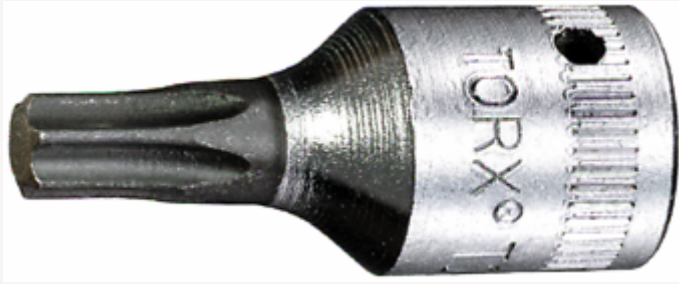

Screwdriver socket

44KTX

Art.No. **01350009**
GTIN **4018754001132**
Model **44 KTX T 9**
**SCHRAUBENDREHEREINSATZ 1/4
ZOLL**

Label. 1/4" Screwdriver socket L.28mm

Features.

- for inside TORX® screws
- Chrome Alloy Steel, chrome plated

Technical Drawing.

Technical Attributes.

Output profile	TORX®
Drive square internal (inch)	1/4"
d	11,6 mm
Size Output profile	T9
L1	28 mm
L2	16 mm
Length mm (L)	28 mm

Logistics data.

Length (IFS)	28
Width (IFS)	12
Height (IFS)	12
Length (packed, mm)	65
Width (packed, mm)	35
Height (packed, mm)	15
Volume (packed, mm)	0.034125 dm3
Code	01350009
Weight (gross, kg)	0,053
Weight PAP (kg)	0,000
Weight PVC (kg)	0,002
GTIN	4018754001132
Country of origin	GERMANY
Region of origin	Nordrhein-Westfalen
WEEE/Electrical Act	nicht ear-pflichtig
Customs tariff no.	82042000
Numbers of content units per order units	5
Weight	10 g

Variants.

Code	Article number (ERP)	Article description (Autom.)	GTIN
01350008	44 KTX T 8 SCHRAUBENDREHEREINSATZ 1/4 ZOLL	1/4" Screwdriver socket L.28mm	4018754001125
01350009	44 KTX T 9 SCHRAUBENDREHEREINSATZ 1/4 ZOLL	1/4" Screwdriver socket L.28mm	4018754001132
01350010	44 KTX T 10 SCHRAUBENDREHEREINSATZ 1/4 ZOLL	1/4" Screwdriver socket L.28mm	4018754001149
01350015	44 KTX T 15 SCHRAUBENDREHEREINSATZ 1/4 ZOLL	1/4" Screwdriver socket L.28mm	4018754001156
01350020	44 KTX T 20 SCHRAUBENDREHEREINSATZ 1/4 ZOLL	1/4" Screwdriver socket L.28mm	4018754001163
01350025	44 KTX T 25 SCHRAUBENDREHEREINSATZ 1/4 ZOLL	1/4" Screwdriver socket L.28mm	4018754001170