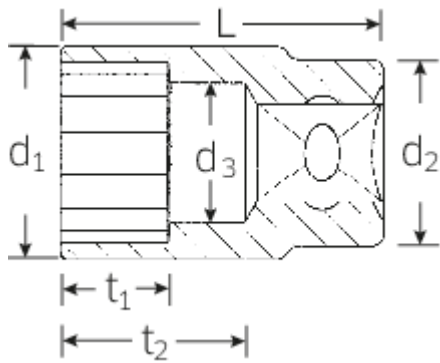

Steckschlüsseinsätze 1/2", metrisch

50

Art.No. 03010013
GTIN 4018754005215
Model 50 13

Bezeichnung.

1/2" Steckschlüsseinsatz SW 13mm L.38mm

Eigenschaften.

- DIN 3124/ISO 2725-1, DIN EN 3709, ASME B 107.5 M
- HPQ®-Hochleistungsstahl, verchromt

Technische Zeichnung.

Technische Attribute.

Abtriebsprofil	Doppelsechskant AS-Drive®
Antriebsvierkant innen (Zoll)	1/2"
d1	18,3 mm
d2	22 mm
d3	12 mm
Höhe mm (h)	23 mm
Länge mm (L)	38 mm
Schlüsselweite [mm]	13 mm
t1	13 mm
t2	22 mm

Logistikdaten.

Tiefe mm (IFS)	39
Breite mm (IFS)	23
Höhe mm (IFS)	23
Länge (verpackt, mm)	125
Breite (verpackt, mm)	50
Höhe (verpackt, mm)	41
Volumen (verpackt, dm ³)	0.25625 dm ³
Code	03010013
Gewicht (brutto, kg)	0,515
Gewicht PAP (kg)	0,000
Gewicht PVC (kg)	0,006
GTIN	4018754005215
Ursprungsland	GERMANY
Ursprungsregion	Nordrhein-Westfalen
WEEE/ElektroG	nicht ear-pflichtig
Zolltarifnr	82042000
Packnorm	10
Gewicht	50 g

Varianten.

Code	Artikelnr (ERP)	Bezeichnung	GTIN
03010008	50 8	1/2" Steckschlüsseleinsatz SW 8mm L.38mm	4018754005161
03010009	50 9	1/2" Steckschlüsseleinsatz SW 9mm L.38mm	4018754005178
03010010	50 10	1/2" Steckschlüsseleinsatz SW 10mm L.38mm	4018754005185