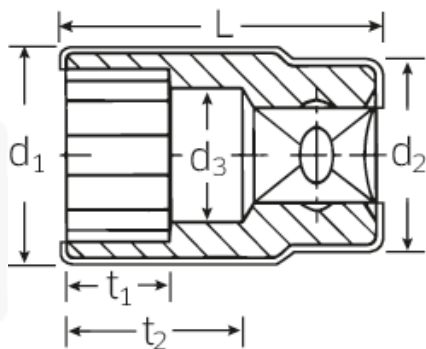

### 12179 VDE

Art.No. 03370024  
GTIN 4018754253821  
Model 12179 VDE-24

**Label.** 1/2" VDE socket size 24mm L.60mm

- Features.**
- HPQ® high performance steel, chrome plated
  - VDE insulated up to 1000 V
  - DIN EN 60900
  - #T; AC/1000 V

## Technical Drawing.

## Technical Attributes.

<b>Output profile</b>	bi-hexagon AS-drive
<b>Drive square internal (inch)</b>	1/2"
<b>d1</b>	37 mm
<b>d2</b>	31 mm
<b>d3</b>	21 mm
<b>Length mm (L)</b>	60 mm
<b>Size [mm]</b>	24 mm
<b>t1</b>	18,5 mm
<b>t2</b>	24,9 mm

## Logistics data.

<b>Length (IFS)</b>	59
<b>Width (IFS)</b>	37
<b>Height (IFS)</b>	37
<b>Length (packed, mm)</b>	75
<b>Width (packed, mm)</b>	37
<b>Height (packed, mm)</b>	37
<b>Volume (packed, mm)</b>	0.102675 dm <sup>3</sup>
<b>Code</b>	03370024
<b>Weight (gross, kg)</b>	0,135
<b>Weight PAP (kg)</b>	0,000
<b>Weight PVC (kg)</b>	0,002
<b>GTIN</b>	4018754253821
<b>Country of origin</b>	GERMANY
<b>Region of origin</b>	Nordrhein-Westfalen
<b>WEEE/Electrical Act</b>	nicht ear-pflichtig
<b>Customs tariff no.</b>	82042000
<b>Numbers of content units per order units</b>	1
<b>Weight</b>	130 g