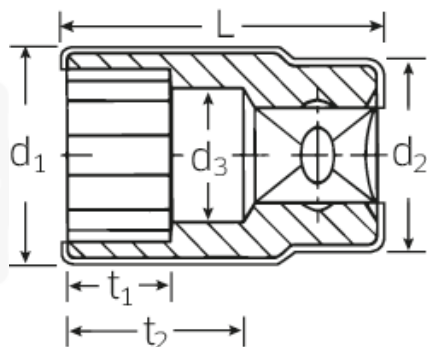

### Bezeichnung.

1/2" VDE-Steckschlüsseinsatz SW 17mm L.56mm

### Technische Zeichnung.

## Technische Attribute.

<b>Abtriebsprofil</b>	Doppelsechskant AS-Drive®
<b>Antriebsvierkant innen (Zoll)</b>	1/2"
<b>d1</b>	29 mm
<b>d2</b>	28,7 mm
<b>d3</b>	15,2 mm
<b>Länge mm (L)</b>	56 mm
<b>Schlüsselweite [mm]</b>	17 mm
<b>t1</b>	15 mm
<b>t2</b>	19,6 mm