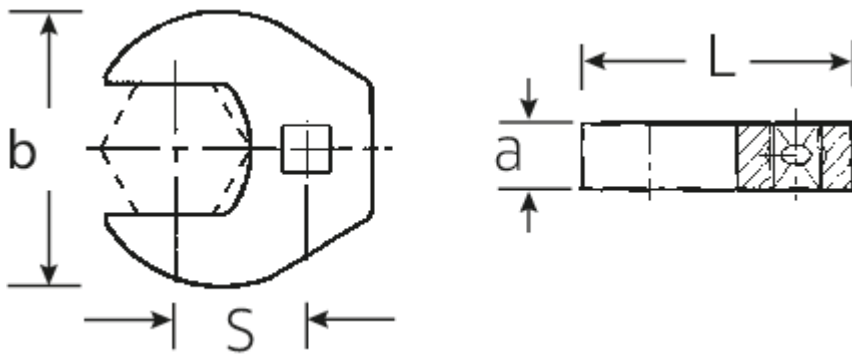

CROW-FOOT-Schlüssel heavy-duty, zöllig

540a HD

Art.No. 02501056

GTIN 4018754198146

Model 540A HD SW 1.1/4

Bezeichnung.

3/8" CROW-FOOT-Schlüssel heavy-duty SW 1 1/4" L.62mm

Eigenschaften.

Technische Zeichnung.

Technische Attribute.

a	11 mm
Antriebsvierkant innen (Zoll)	3/8"
Breite mm (b)	60 mm
Länge mm (L)	62 mm
S	36,8 mm
Schlüsselweite [Zoll]	1 1/4 "

Logistikdaten.

Tiefe mm (IFS)	55
Breite mm (IFS)	62
Höhe mm (IFS)	10
Länge (verpackt, mm)	55
Breite (verpackt, mm)	62
Höhe (verpackt, mm)	10
Volumen (verpackt, dm ³)	0.0341 dm ³
Code	02501056
Gewicht (brutto, kg)	0,153
Gewicht PAP (kg)	0,000
Gewicht PVC (kg)	0,004
GTIN	4018754198146
Ursprungsland	GERMANY
Ursprungsregion	Nordrhein-Westfalen
WEEE/ElektroG	nicht ear-pflichtig
Zolltarifnr	82042000
Packnorm	1
Gewicht	153 g

Varianten.

Code	Artikelnr (ERP)	Bezeichnung	GTIN
02501024	540A HD SW 3/8	3/8" CROW-FOOT-Schlüssel heavy-duty SW 3/8" L.39mm	4018754285709
02501028	540A HD SW 7/16	3/8" CROW-FOOT-Schlüssel heavy-duty SW 7/16" L.40mm	4018754285716