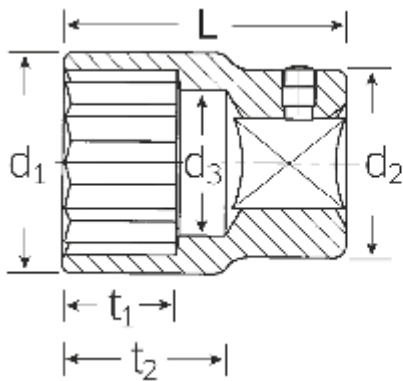

Steckschlüsseinsätze zöllig, 3/4"

55a

Art.No. 05410044
GTIN 4018754009312
Model 55 A 7/8

Bezeichnung.

3/4" Steckschlüsseinsatz SW 7/8" L.51mm

Eigenschaften.

- SAE AS 954-E (Prüfwerte), ASME B 107.1
- AS-drive und HPQ®-Hochleistungsstahl bis 1 1/2", verchromt

Technische Zeichnung.

Technische Attribute.

Abtriebsprofil	Doppelsechskant AS-Drive®
Antriebsvierkant innen (Zoll)	3/4"
d1	33 mm
d2	34,7 mm
d3	21 mm
Höhe mm (h)	38 mm
Länge mm (L)	51 mm
Schlüsselweite [Zoll]	7/8 "
t1	18 mm
t2	24,5 mm

Logistikdaten.

Tiefe mm (IFS)	52
Breite mm (IFS)	38
Höhe mm (IFS)	38
Länge (verpackt, mm)	85
Breite (verpackt, mm)	61
Höhe (verpackt, mm)	40
Volumen (verpackt, dm3)	0.2074 dm3
Code	05410044
Gewicht (brutto, kg)	0,395
Gewicht PAP (kg)	0,000
Gewicht PVC (kg)	0,005
GTIN	4018754009312
Ursprungsland	GERMANY
Ursprungsregion	Nordrhein-Westfalen
WEEE/ElektroG	nicht ear-pflichtig
Zolltarifnr	82042000
Packnorm	2
Gewicht	240 g