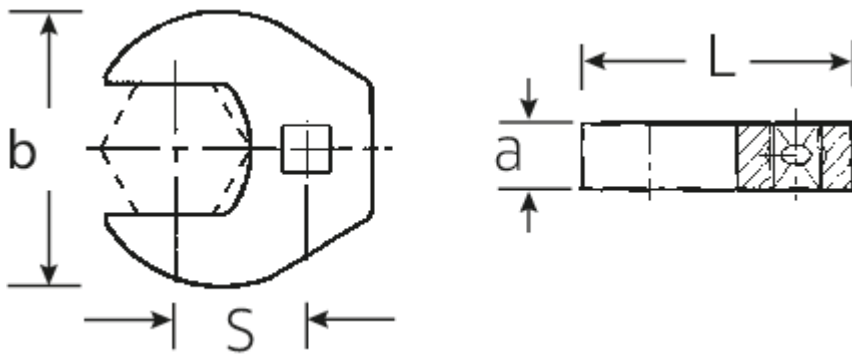

## CROW-FOOT-Schlüssel heavy-duty, zöllig

540a HD

Art.No. 02501040  
GTIN 4018754285730  
Model 540A HD SW 3/4

**Bezeichnung.** 3/8" CROW-FOOT-Schlüssel heavy-duty SW 3/4" L.49mm

- Eigenschaften.**
- für besonders hohe Belastungen, z. B. Edelstahlverschraubungen
  - vollständige Nutzung des Schlüsselmauls in Kombination mit Standardknarren
  - verchromt
  - Lieferung ohne Knarre
  - Achtung! Veränderte Einstellwerte am Drehmomentschlüssel

## Technische Attribute.

a	11 mm
Antriebsvierkant innen (Zoll)	3/8"
Breite mm (b)	41 mm
Länge mm (L)	49 mm
S	29,6 mm
Schlüsselweite [Zoll]	3/4 "

## Logistikdaten.

Tiefe mm (IFS)	50
Breite mm (IFS)	40
Höhe mm (IFS)	10
Länge (verpackt, mm)	51
Breite (verpackt, mm)	41
Höhe (verpackt, mm)	11
Volumen (verpackt, dm <sup>3</sup> )	0.023001 dm <sup>3</sup>
Code	02501040
Gewicht (brutto, kg)	0,098
Gewicht PAP (kg)	0,000
Gewicht PVC (kg)	0,004
GTIN	4018754285730
Ursprungsland	GERMANY
Ursprungsregion	Nordrhein-Westfalen
WEEE/ElektroG	nicht ear-pflichtig
Zolltarifnr	82042000
Packnorm	1
Gewicht	94 g

## Varianten.

Code	Artikelnr (ERP)	Bezeichnung	GTIN
02501024	540A HD SW 3/8	3/8" CROW-FOOT-Schlüssel heavy-duty SW 3/8" L.39mm	4018754285709
02501028	540A HD SW 7/16	3/8" CROW-FOOT-Schlüssel heavy-duty SW 7/16" L.40mm	4018754285716