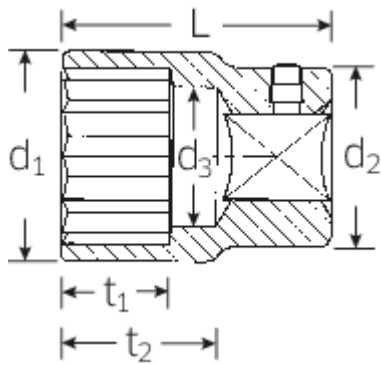

## Technische Attribute.

Abtriebsprofil	Doppelsechskant AS-Drive®
Antriebsvierkant innen (Zoll)	1"
d1	49,5 mm
d2	48 mm
d3	33 mm
Länge mm (L)	67 mm
Schlüsselweite [mm]	36 mm
t1	24 mm
t2	33,4 mm