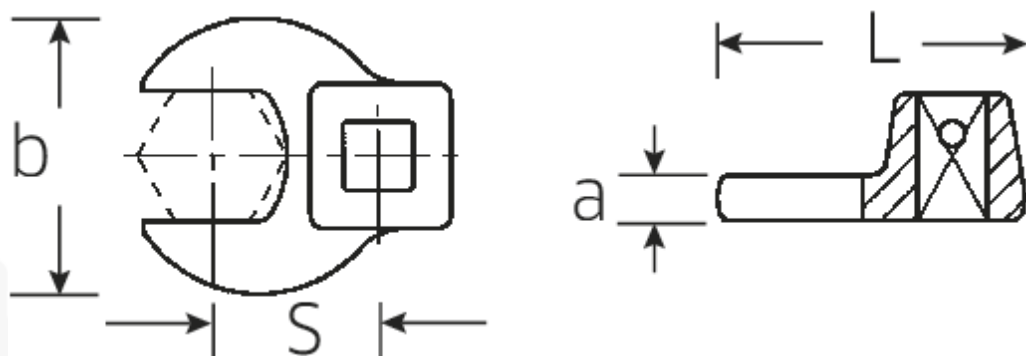

Technische Zeichnung.

Technische Attribute.

a 8 mm

Logistikdaten.

Tiefe mm (IFS) 48