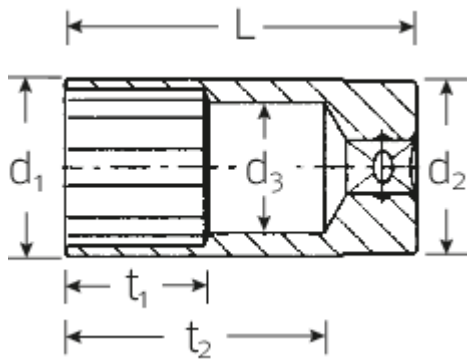

Steckschlüsseinsätze 3/8", zöllig, lang

46a

Art.No. 02420044
GTIN 4018754004393
Model 46 A 7/8

Bezeichnung.

3/8" Steckschlüsseinsatz SW 7/8" L.65mm

Eigenschaften.

- lang
- ASME B 107.1, Fed. Spec. GGG-W-641, SAE AS 954-E
- HPQ®-Hochleistungsstahl, verchromt

Technische Zeichnung.

Technische Attribute.

Abtriebsprofil	Doppelsechskant AS-Drive®
Antriebsvierkant innen (Zoll)	3/8"
d1	28,7 mm
d2	26,5 mm
d3	21 mm
Länge mm (L)	65 mm
Schlüsselweite [Zoll]	7/8 "
t1	30 mm
t2	51,2 mm

Logistikdaten.

Tiefe mm (IFS)	66
Breite mm (IFS)	30
Höhe mm (IFS)	30
Länge (verpackt, mm)	151
Breite (verpackt, mm)	66
Höhe (verpackt, mm)	30
Volumen (verpackt, dm3)	0.29898 dm3
Code	02420044
Gewicht (brutto, kg)	0,710
Gewicht PAP (kg)	0,000
Gewicht PVC (kg)	0,007
GTIN	4018754004393
Ursprungsland	GERMANY
Ursprungsregion	Nordrhein-Westfalen
WEEE/ElektroG	nicht ear-pflichtig
Zolltarifnr	82042000
Packnorm	5
Gewicht	184 g