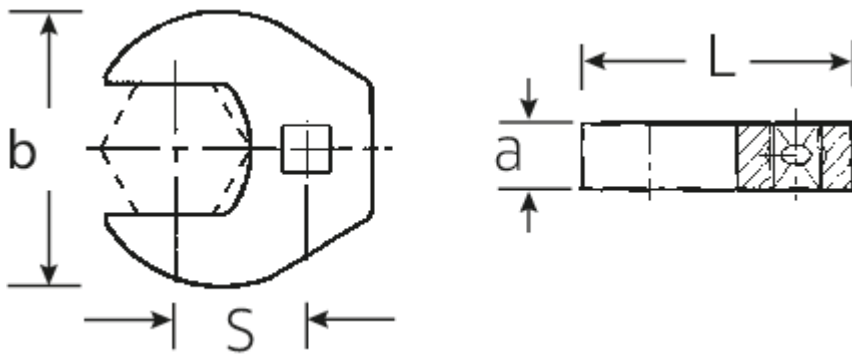

CROW-FOOT-Schlüssel heavy-duty, zöllig

540a HD

Art.No. 02501044
GTIN 4018754198108
Model 540A HD SW 7/8

Bezeichnung. 3/8" CROW-FOOT-Schlüssel heavy-duty SW 7/8" L.52mm

- Eigenschaften.**
- für besonders hohe Belastungen, z. B. Edelstahlverschraubungen
 - vollständige Nutzung des Schlüsselmauls in Kombination mit Standardknarren
 - verchromt
 - Lieferung ohne Knarre
 - Achtung! Veränderte Einstellwerte am Drehmomentschlüssel

Technische Zeichnung.

Technische Attribute.

a	11 mm
Antriebsvierkant innen (Zoll)	3/8"
Breite mm (b)	48 mm
Länge mm (L)	52 mm
S	31,3 mm
Schlüsselweite [Zoll]	7/8 "

Logistikdaten.

Tiefe mm (IFS)	45
Breite mm (IFS)	47
Höhe mm (IFS)	11
Länge (verpackt, mm)	65
Breite (verpackt, mm)	65
Höhe (verpackt, mm)	20
Volumen (verpackt, dm ³)	0.0845 dm ³
Code	02501044
Gewicht (brutto, kg)	0,102
Gewicht PAP (kg)	0,000
Gewicht PVC (kg)	0,002
GTIN	4018754198108
Ursprungsland	GERMANY
Ursprungsregion	Nordrhein-Westfalen
WEEE/ElektroG	nicht ear-pflichtig
Zolltarifnr	82042000
Packnorm	1
Gewicht	99 g

Varianten.

Code	Artikelnr (ERP)	Bezeichnung	GTIN
02501024	540A HD SW 3/8	3/8" CROW-FOOT-Schlüssel heavy-duty SW 3/8" L.39mm	4018754285709
02501028	540A HD SW 7/16	3/8" CROW-FOOT-Schlüssel heavy-duty SW 7/16" L.40mm	4018754285716