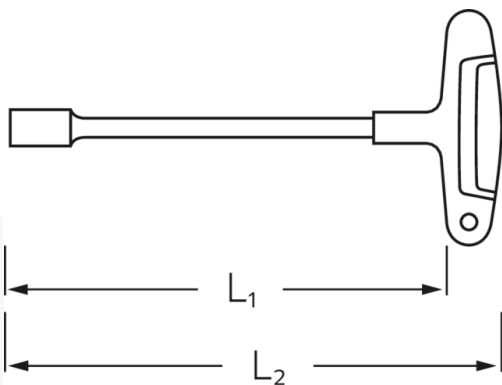

## T-handled nut spinner

**12507-2K**

Art.No. **43232080**  
GTIN **4018754135189**  
Model **12507-2K 8 SECHSKANT-  
STECKSCHLUESSEL MIT  
ZWEIKOMPONENTENGRIF**

**Label.** T-handled nut spinner size 8mm L.200mm

**Features.**

- with 2-component T-handle
- Chrome Vanadium, matt chrome plated

## Technical Attributes.

L1	200 mm
L2	234 mm
Size [mm]	8 mm

## Logistics data.

Length (IFS)	234
Width (IFS)	120
Height (IFS)	27
Length (packed, mm)	460
Width (packed, mm)	200
Height (packed, mm)	50
Volume (packed, mm)	4.6 dm <sup>3</sup>
Code	43232080
Weight (gross, kg)	1,350
Weight PAP (kg)	0,000
Weight PVC (kg)	0,015
GTIN	4018754135189
Country of origin	GERMANY
Region of origin	Nordrhein-Westfalen
WEEE/Electrical Act	nicht ear-pflichtig
Customs tariff no.	82041100
Numbers of content units per order units	10
Weight	135 g