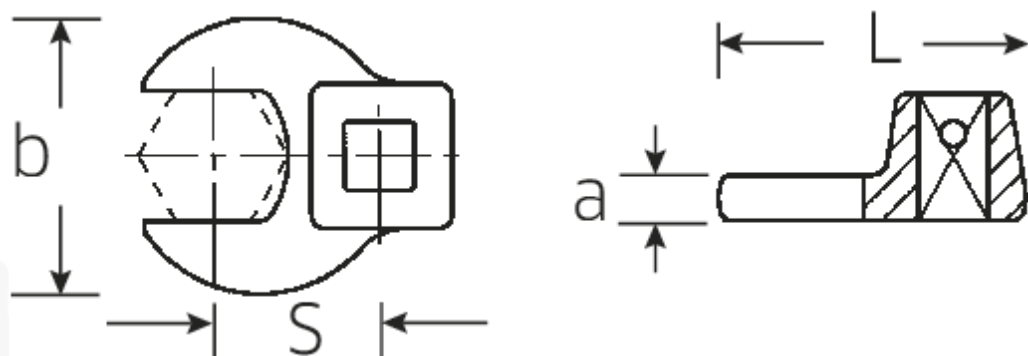

Technische Zeichnung.

Technische Attribute.

a 8 mm

Logistikdaten.

Tiefe mm (IFS) 47