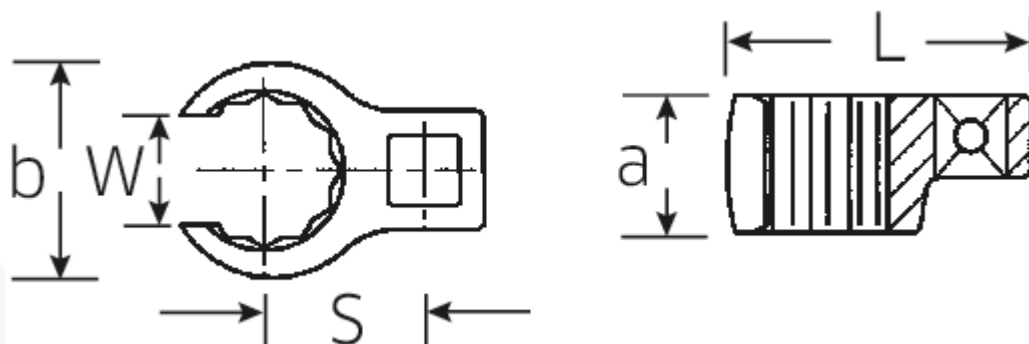

Technische Zeichnung.

Technische Attribute.

a 19 mm

Logistikdaten.

Tiefe mm (IFS) 45