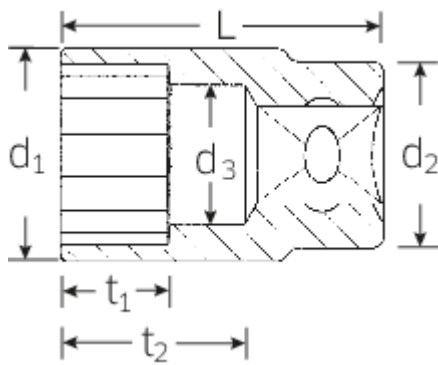

Steckschlüsseinsätze 1/2", metrisch

50

Art.No. 03010017
GTIN 4018754005253
Model 50 17

Bezeichnung. 1/2" Steckschlüsseinsatz SW 17mm L.38mm

Eigenschaften.

- DIN 3124/ISO 2725-1, DIN EN 3709, ASME B 107.5 M
- HPQ®-Hochleistungsstahl, verchromt

Technische Zeichnung.

Technische Attribute.

Abtriebsprofil	Doppelsechskant AS-Drive®
Antriebsvierkant innen (Zoll)	1/2"
d1	24 mm
d2	23,7 mm
d3	15,2 mm
Höhe mm (h)	24 mm
Länge mm (L)	38 mm
Schlüsselweite [mm]	17 mm
t1	15 mm
t2	19,6 mm

Logistikdaten.

Tiefe mm (IFS)	38
Breite mm (IFS)	24
Höhe mm (IFS)	24
Länge (verpackt, mm)	121
Breite (verpackt, mm)	49
Höhe (verpackt, mm)	40
Volumen (verpackt, dm ³)	0.23716 dm ³
Code	03010017
Gewicht (brutto, kg)	0,667
Gewicht PAP (kg)	0,000
Gewicht PVC (kg)	0,006
GTIN	4018754005253
Ursprungsland	GERMANY
Ursprungsregion	Nordrhein-Westfalen
WEEE/ElektroG	nicht ear-pflichtig
Zolltarifnr	82042000
Packnorm	10
Gewicht	66 g

Varianten.

Code	Artikelnr (ERP)	Bezeichnung	GTIN
03010008	50 8	1/2" Steckschlüsseleinsatz SW 8mm L.38mm	4018754005161
03010009	50 9	1/2" Steckschlüsseleinsatz SW 9mm L.38mm	4018754005178
03010010	50 10	1/2" Steckschlüsseleinsatz SW 10mm L.38mm	4018754005185