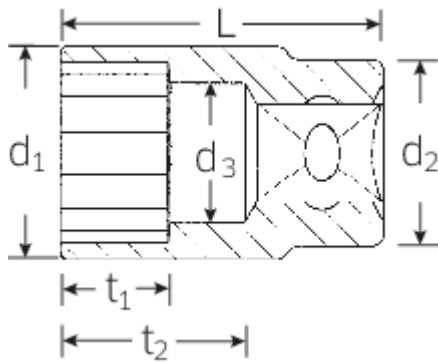

## Technische Attribute.

Abtriebsprofil	Doppelsechskant AS-Drive®
Antriebsvierkant innen (Zoll)	1/2"
d1	28,2 mm
d2	25 mm
d3	19,4 mm
Länge mm (L)	41 mm
Schlüsselweite [Zoll]	13/16 "
t1	16,5 mm
t2	24,3 mm