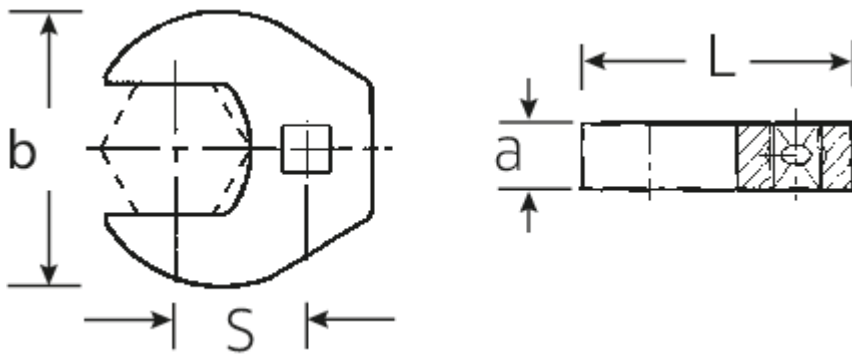

CROW-FOOT-Schlüssel heavy-duty, zöllig

540a HD

Art.No. 03501069
GTIN 4018754198177
Model 540A HD SW1.13/16

Bezeichnung.

1/2" CROW-FOOT-Schlüssel heavy-duty SW 1 13/16" L.85mm

Eigenschaften.

- für besonders hohe Belastungen, z. B. Edelstahlverschraubungen
- vollständige Nutzung des Schlüsselmauls in Kombination mit Standardknarren
- verchromt
- Lieferung ohne Knarre
- Achtung! Veränderte Einstellwerte am Drehmomentschlüssel

Technische Zeichnung.

Technische Attribute.

a	16 mm
Antriebsvierkant innen (Zoll)	1/2"
Breite mm (b)	84 mm
Länge mm (L)	85 mm
S	49,6 mm
Schlüsselweite [Zoll]	1 13/16 "

Logistikdaten.

Tiefe mm (IFS)	150
Breite mm (IFS)	125
Höhe mm (IFS)	20
Länge (verpackt, mm)	150
Breite (verpackt, mm)	125
Höhe (verpackt, mm)	20
Volumen (verpackt, dm ³)	0.375 dm ³
Code	03501069
Gewicht (brutto, kg)	0,410
Gewicht PAP (kg)	0,000
Gewicht PVC (kg)	0,004
GTIN	4018754198177
Ursprungsland	GERMANY
Ursprungsregion	Nordrhein-Westfalen
WEEE/ElektroG	nicht ear-pflichtig
Zolltarifnr	82042000
Packnorm	1
Gewicht	400 g

Varianten.

Code	Artikelnr (ERP)	Bezeichnung	GTIN
02501024	540A HD SW 3/8	3/8" CROW-FOOT-Schlüssel heavy-duty SW 3/8" L.39mm	4018754285709
02501028	540A HD SW 7/16	3/8" CROW-FOOT-Schlüssel heavy-duty SW 7/16" L.40mm	4018754285716