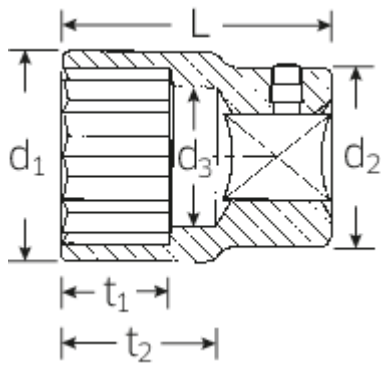

Steckschlüsseinsätze metrisch, 1"

60

Art.No. 06010046
GTIN 4018754009923
Model 60 46

Bezeichnung.

1" Steckschlüsseinsatz SW 46mm L.75mm

Eigenschaften.

- DIN 3124/ISO 2725-1
- AS-drive und HPQ®-Hochleistungsstahl bis 36 mm, verchromt

Technische Zeichnung.

Technische Attribute.

Abtriebsprofil	Doppelsechskant AS-Drive®
Antriebsvierkant innen (Zoll)	1"
d1	61 mm
d2	49 mm
d3	40 mm
Länge mm (L)	75 mm
Schlüsselweite [mm]	46 mm
t1	32 mm
t2	43,5 mm

Logistikdaten.

Tiefe mm (IFS)	75
Breite mm (IFS)	61
Höhe mm (IFS)	61
Länge (verpackt, mm)	76
Breite (verpackt, mm)	62
Höhe (verpackt, mm)	62
Volumen (verpackt, dm ³)	0.292144 dm ³
Code	06010046
Gewicht (brutto, kg)	0,622
Gewicht PAP (kg)	0,000
Gewicht PVC (kg)	0,006
GTIN	4018754009923
Ursprungsland	GERMANY
Ursprungsregion	Nordrhein-Westfalen
WEEE/ElektroG	nicht ear-pflichtig
Zolltarifnr	82042000
Packnorm	1
Gewicht	622 g