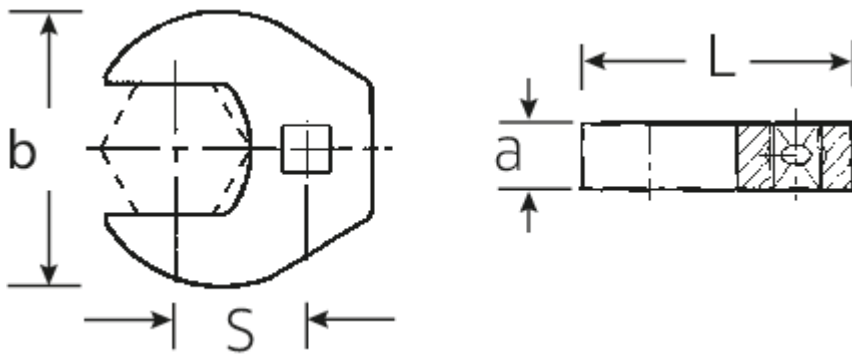

CROW-FOOT-Schlüssel heavy-duty, zöllig

540a HD

Art.No. 02501058
GTIN 4018754285754
Model 540A HD SW 1.5/16

Bezeichnung. 3/8" CROW-FOOT-Schlüssel heavy-duty SW 1 5/16" L.63mm

- Eigenschaften.**
- für besonders hohe Belastungen, z. B. Edelstahlverschraubungen
 - vollständige Nutzung des Schlüsselmauls in Kombination mit Standardknarren
 - verchromt
 - Lieferung ohne Knarre
 - Achtung! Veränderte Einstellwerte am Drehmomentschlüssel

Technische Zeichnung.

Technische Attribute.

a	11 mm
Antriebsvierkant innen (Zoll)	3/8"
Breite mm (b)	56 mm
Länge mm (L)	63 mm
S	27,9 mm
Schlüsselweite [Zoll]	1 5/16 "

Logistikdaten.

Tiefe mm (IFS)	60
Breite mm (IFS)	55
Höhe mm (IFS)	10
Länge (verpackt, mm)	70
Breite (verpackt, mm)	60
Höhe (verpackt, mm)	10
Volumen (verpackt, dm ³)	0.042 dm ³
Code	02501058
Gewicht (brutto, kg)	0,158
Gewicht PAP (kg)	0,000
Gewicht PVC (kg)	0,002
GTIN	4018754285754
Ursprungsland	GERMANY
Ursprungsregion	Nordrhein-Westfalen
WEEE/ElektroG	nicht ear-pflichtig
Zolltarifnr	82042000
Packnorm	1
Gewicht	156 g

Varianten.

Code	Artikelnr (ERP)	Bezeichnung	GTIN
02501024	540A HD SW 3/8	3/8" CROW-FOOT-Schlüssel heavy-duty SW 3/8" L.39mm	4018754285709
02501028	540A HD SW 7/16	3/8" CROW-FOOT-Schlüssel heavy-duty SW 7/16" L.40mm	4018754285716