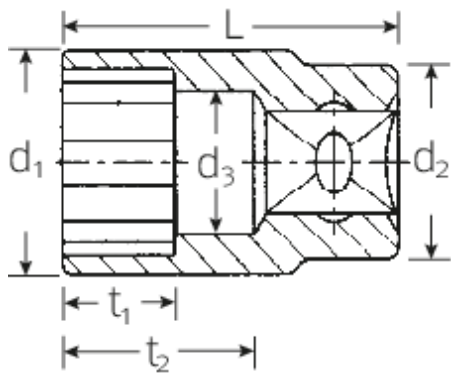

Steckschlüsseinsätze 3/8", metrisch

45

Art.No. 02010008
GTIN 4018754001910
Model 45 8

Bezeichnung. 3/8" Steckschlüsseinsatz SW 8mm L.25mm

Eigenschaften.

- DIN 3124/ISO 2725-1, ASME B 107.5M, DIN EN 3709
- HPQ®-Hochleistungsstahl, verchromt

Technische Zeichnung.

Technische Attribute.

Abtriebsprofil	Doppelsechskant AS-Drive®
Antriebsvierkant innen (Zoll)	3/8"
d1	11,7 mm
d2	16,5 mm
d3	7 mm
Höhe mm (h)	17 mm
Länge mm (L)	25 mm
Schlüsselweite [mm]	8 mm
t1	7 mm
t2	13,5 mm

Logistikdaten.

Tiefe mm (IFS)	23
Breite mm (IFS)	17
Höhe mm (IFS)	17
Länge (verpackt, mm)	86
Breite (verpackt, mm)	35
Höhe (verpackt, mm)	24
Volumen (verpackt, dm ³)	0.07224 dm ³
Code	02010008
Gewicht (brutto, kg)	0,185
Gewicht PAP (kg)	0,000
Gewicht PVC (kg)	0,003
GTIN	4018754001910
Ursprungsland	GERMANY
Ursprungsregion	Nordrhein-Westfalen
WEEE/ElektroG	nicht ear-pflichtig
Zolltarifnr	82042000
Packnorm	10
Gewicht	19 g

Varianten.

Code	Artikelnr (ERP)	Bezeichnung	GTIN
02010007	45 7	3/8" Steckschlüsseleinsatz SW 7mm L.24mm	4018754001903
02010008	45 8	3/8" Steckschlüsseleinsatz SW 8mm L.25mm	4018754001910
02010009	45 9	3/8" Steckschlüsseleinsatz SW 9mm L.25mm	4018754001927