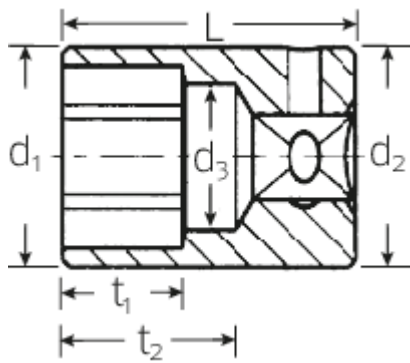

Steckschlüsseinsätze 1/4", zöllig

40aD

Art.No. 01530034
GTIN 4018754001583
Model 40 AD 9/16

Bezeichnung. 1/4" Steckschlüsseinsatz SW 9/16" L.24mm

Eigenschaften.

- ASME B 107.1, Fed. Spec. GGG-W-641, SAE AS 954-E (Prüfwerte)
- HPQ®-Hochleistungsstahl, verchromt

Technische Zeichnung.

Technische Attribute.

Abtriebsprofil	Doppelsechskant AS-Drive®
Antriebsvierkant innen (Zoll)	1/4"
d1	18,8 mm
d2	18,8 mm
d3	13,1 mm
Länge mm (L)	24 mm
Schlüsselweite [Zoll]	9/16 "
t1	10 mm
t2	14,7 mm

Logistikdaten.

Tiefe mm (IFS)	24
Breite mm (IFS)	20
Höhe mm (IFS)	20
Länge (verpackt, mm)	90
Breite (verpackt, mm)	80
Höhe (verpackt, mm)	20
Volumen (verpackt, dm3)	0.144 dm3
Code	01530034
Gewicht (brutto, kg)	0,300
Gewicht PAP (kg)	0,000
Gewicht PVC (kg)	0,003
GTIN	4018754001583
Ursprungsland	GERMANY
Ursprungsregion	Nordrhein-Westfalen
WEEE/ElektroG	nicht ear-pflichtig
Zolltarifnr	82042000
Packnorm	10
Gewicht	30 g