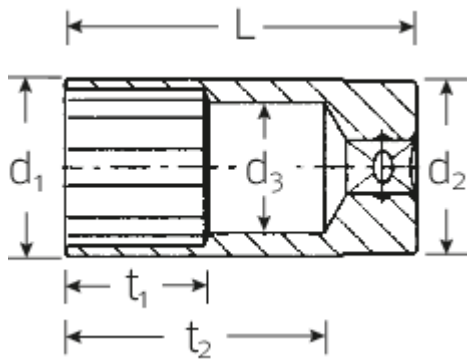

Steckschlüsseinsätze 3/8", zöllig, lang

46a

Art.No. 02420036
GTIN 4018754004362
Model 46 A 5/8

Bezeichnung.

3/8" Steckschlüsseinsatz SW 5/8" L.60mm

Eigenschaften.

- lang
- ASME B 107.1, Fed. Spec. GGG-W-641, SAE AS 954-E
- HPQ®-Hochleistungsstahl, verchromt

Technische Zeichnung.

Technische Attribute.

Abtriebsprofil	Doppelsechskant AS-Drive®
Antriebsvierkant innen (Zoll)	3/8"
d1	21,7 mm
d2	19,5 mm
d3	15 mm
Länge mm (L)	60 mm
Schlüsselweite [Zoll]	5/8 "
t1	25 mm
t2	47,9 mm

Logistikdaten.

Tiefe mm (IFS)	60
Breite mm (IFS)	22
Höhe mm (IFS)	22
Länge (verpackt, mm)	80
Breite (verpackt, mm)	23
Höhe (verpackt, mm)	30
Volumen (verpackt, dm3)	0.0552 dm3
Code	02420036
Gewicht (brutto, kg)	0,448
Gewicht PAP (kg)	0,000
Gewicht PVC (kg)	0,005
GTIN	4018754004362
Ursprungsland	GERMANY
Ursprungsregion	Nordrhein-Westfalen
WEEE/ElektroG	nicht ear-pflichtig
Zolltarifnr	82042000
Packnorm	5
Gewicht	81 g