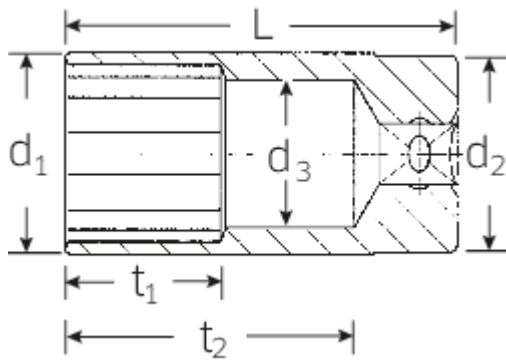

Steckschlüsseinsätze 1/2", metrisch, lang

51

Art.No. 03020010
GTIN 4018754167678
Model 51 10

Bezeichnung.

1/2" Steckschlüsseinsatz SW 10mm L.83mm

Eigenschaften.

- lang
- DIN 3124/ISO 2725-1, DIN EN 3710, DIN EN 3709, ASME B 107.5M
- HPQ®-Hochleistungsstahl, verchromt
- Gr. 16-5/8, 20,8: mit Gummieinsatz für Zündkerzen

Technische Zeichnung.

Technische Attribute.

Abtriebsprofil	Doppelsechskant AS-Drive®
Antriebsvierkant innen (Zoll)	1/2"
d1	14,5 mm
d2	22 mm
d3	9 mm
Länge mm (L)	83 mm
Schlüsselweite [mm und Zoll]	10
t1	19 mm
t2	67 mm

Logistikdaten.

Tiefe mm (IFS)	82
Breite mm (IFS)	20
Höhe mm (IFS)	20
Länge (verpackt, mm)	225
Breite (verpackt, mm)	145
Höhe (verpackt, mm)	30
Volumen (verpackt, dm3)	0.97875 dm3
Code	03020010
Gewicht (brutto, kg)	0,900
Gewicht PAP (kg)	0,000
Gewicht PVC (kg)	0,008
GTIN	4018754167678
Ursprungsland	GERMANY
Ursprungsregion	Nordrhein-Westfalen
WEEE/ElektroG	nicht ear-pflichtig
Zolltarifnr	82042000
Packnorm	10
Gewicht	90 g