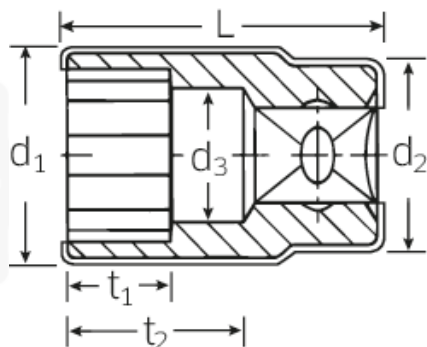

VDE-Steckschlüsseinsätze 1/2", metrisch

12179 VDE

Art.No. 03370022
GTIN 4018754253814
Model 12179 VDE-22

Bezeichnung. 1/2" VDE-Steckschlüsseinsatz SW 22mm L.60mm

- Eigenschaften.**
- HPQ®-Hochleistungsstahl, verchromt
 - VDE isoliert bis 1000 V
 - DIN EN 60900
 - Schutzisoliert nach IEC 900 - AC/1000 V AC/1000 V
 - Doppelsechskant AS-drive

Technische Zeichnung.

Technische Attribute.

Abtriebsprofil	Doppelsechskant AS-Drive®
Antriebsvierkant innen (Zoll)	1/2"
d1	34,7 mm
d2	31 mm
d3	21 mm
Länge mm (L)	60 mm
Schlüsselweite [mm]	22 mm
t1	16,5 mm
t2	24,9 mm

Logistikdaten.

Tiefe mm (IFS)	59
Breite mm (IFS)	35
Höhe mm (IFS)	35
Länge (verpackt, mm)	85
Breite (verpackt, mm)	50
Höhe (verpackt, mm)	50
Volumen (verpackt, dm3)	0.2125 dm3
Code	03370022
Gewicht (brutto, kg)	0,120
Gewicht PAP (kg)	0,000
Gewicht PVC (kg)	0,002
GTIN	4018754253814
Ursprungsland	GERMANY
Ursprungsregion	Nordrhein-Westfalen
WEEE/ElektroG	nicht ear-pflichtig
Zolltarifnr	82042000
Packnorm	1
Gewicht	116 g

Varianten.

Code	Artikelnr (ERP)	Bezeichnung	GTIN
03370010	12179 VDE-10	1/2" VDE-Steckschlüsseleinsatz SW 10mm L.56mm	4018754253746
03370011	12179 VDE-11	1/2" VDE-Steckschlüsseleinsatz SW 11mm L.56mm	4018754253753
03370012	12179 VDE-12	1/2" VDE-Steckschlüsseleinsatz SW 12mm L.56mm	4018754253760
03370013	12179 VDE-13	1/2" VDE-Steckschlüsseleinsatz SW 13mm L.56mm	4018754253777
03370014	12179 VDE-14	1/2" VDE-Steckschlüsseleinsatz SW 14mm L.56mm	4018754253784
03370017	12179 VDE-17	1/2" VDE-Steckschlüsseleinsatz SW 17mm L.56mm	4018754253791
03370019	12179 VDE-19	1/2" VDE-Steckschlüsseleinsatz SW 19mm L.56mm	4018754253807
03370022	12179 VDE-22	1/2" VDE-Steckschlüsseleinsatz SW 22mm L.60mm	4018754253814