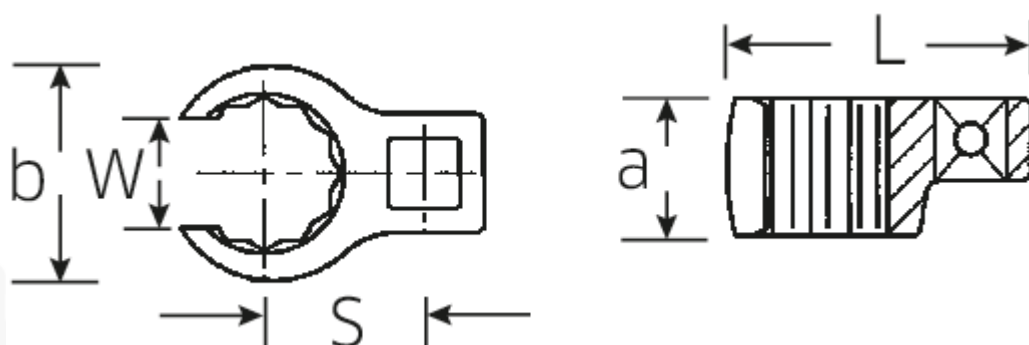

Technische Zeichnung.

Technische Attribute.

a 17,5 mm

Logistikdaten.

Tiefe mm (IFS) 36