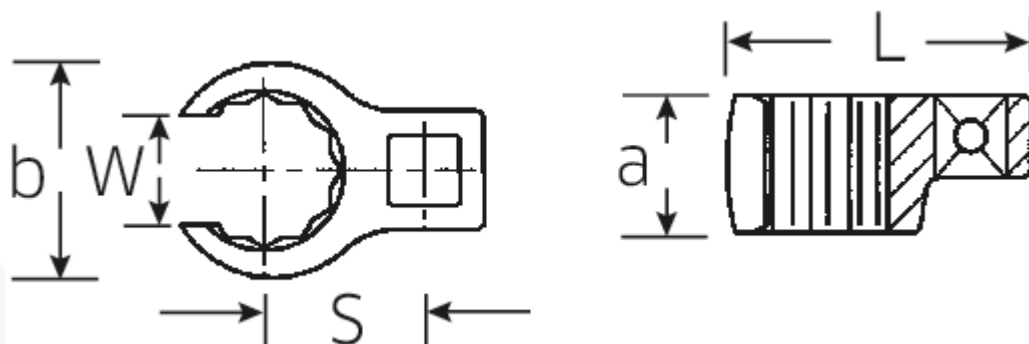

Technische Zeichnung.

Technische Attribute.

a 17,5 mm

Logistikdaten.

Tiefe mm (IFS) 35