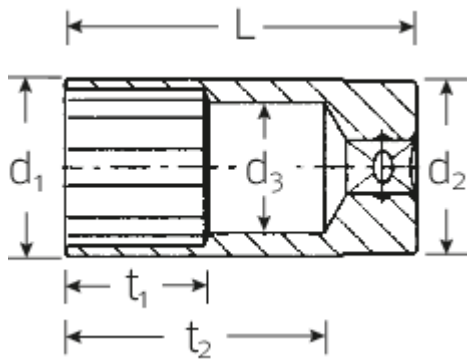

Steckschlüsseinsätze 3/8", zöllig, lang

46a

Art.No. 02420034
GTIN 4018754004348
Model 46 A 9/16

Bezeichnung.

3/8" Steckschlüsseinsatz SW 9/16" L.60mm

Eigenschaften.

- lang
- ASME B 107.1, Fed. Spec. GGG-W-641, SAE AS 954-E
- HPQ®-Hochleistungsstahl, verchromt

Technische Zeichnung.

Technische Attribute.

Abtriebsprofil	Doppelsechskant AS-Drive®
Antriebsvierkant innen (Zoll)	3/8"
d1	20,2 mm
d2	19 mm
d3	13,1 mm
Länge mm (L)	60 mm
Schlüsselweite [Zoll]	9/16 "
t1	25 mm
t2	45,8 mm

Logistikdaten.

Tiefe mm (IFS)	61
Breite mm (IFS)	20
Höhe mm (IFS)	20
Länge (verpackt, mm)	105
Breite (verpackt, mm)	63
Höhe (verpackt, mm)	21
Volumen (verpackt, dm3)	0.138915 dm3
Code	02420034
Gewicht (brutto, kg)	0,390
Gewicht PAP (kg)	0,000
Gewicht PVC (kg)	0,005
GTIN	4018754004348
Ursprungsland	GERMANY
Ursprungsregion	Nordrhein-Westfalen
WEEE/ElektroG	nicht ear-pflichtig
Zolltarifnr	82042000
Packnorm	5
Gewicht	80 g