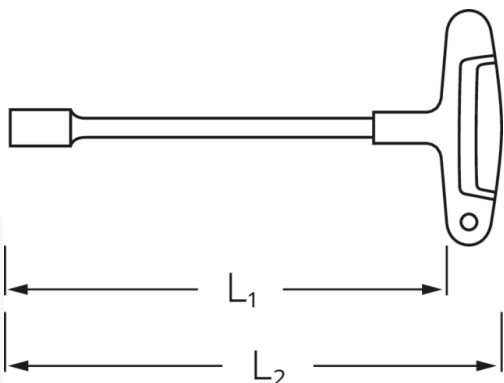

Sechskant-Steckschlüssel 3K-Griff

12507-3K

Art.No. 43233130
GTIN 4018754319350
Model 12507-3K 13

Bezeichnung.

Sechskant-Steckschlüssel SW 13mm L.200mm

Eigenschaften.

- mit 3-Komponenten-Quergriff
- Chrom-Vanadium, mattverchromt

Technische Zeichnung.

Technische Attribute.

L1	200 mm
L2	240 mm
Schlüsselweite [mm]	13 mm

Logistikdaten.

Tiefe mm (IFS)	240
Breite mm (IFS)	120
Höhe mm (IFS)	28
Länge (verpackt, mm)	410
Breite (verpackt, mm)	200
Höhe (verpackt, mm)	91
Volumen (verpackt, dm3)	7.462 dm3
Code	43233130
Gewicht (brutto, kg)	1,760
Gewicht PAP (kg)	0,000
Gewicht PVC (kg)	0,016
GTIN	4018754319350
Ursprungsland	GERMANY
Ursprungsregion	Nordrhein-Westfalen
WEEE/ElektroG	nicht ear-pflichtig
Zolltarifnr	82041100
Packnorm	10
Gewicht	176 g

Varianten.

Code	Artikelnr (ERP)	Bezeichnung	GTIN
43233060	12507-3K 6	Sechskant-Steckschlüssel SW 6mm L.200mm	4018754319282
43233070	12507-3K 7	Sechskant-Steckschlüssel SW 7mm L.200mm	4018754319299
43233080	12507-3K 8	Sechskant-Steckschlüssel SW 8mm L.200mm	4018754319305
43233090	12507-3K 9	Sechskant-Steckschlüssel SW 9mm L.200mm	4018754319312
43233100	12507-3K 10	Sechskant-Steckschlüssel SW 10mm L.200mm	4018754319329
43233110	12507-3K 11	Sechskant-Steckschlüssel SW 11mm L.200mm	4018754319336
43233120	12507-3K 12	Sechskant-Steckschlüssel SW 12mm L.200mm	4018754319343
43233130	12507-3K 13	Sechskant-Steckschlüssel SW 13mm L.200mm	4018754319350