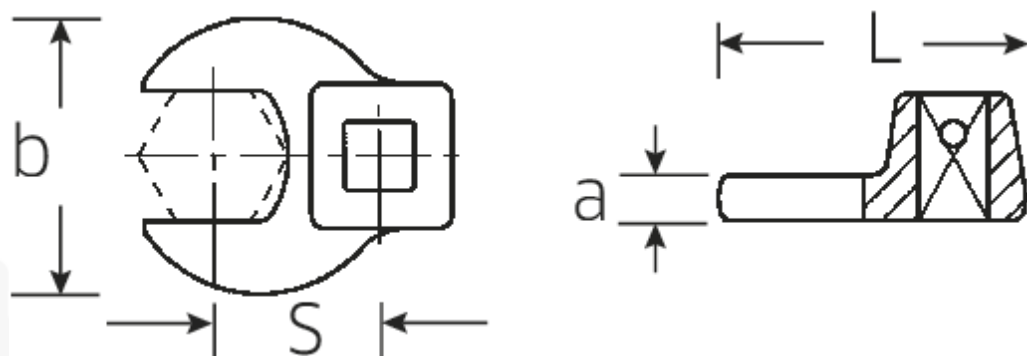

Technische Zeichnung.

Technische Attribute.

a 8 mm

Logistikdaten.

Tiefe mm (IFS) 55