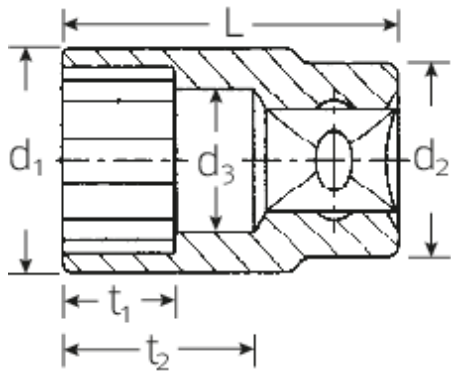

Steckschlüsseinsätze 3/8", zöllig

45a

Art.No. 02410024
GTIN 4018754004225
Model 45 A 3/8

Bezeichnung. 3/8" Steckschlüsseinsatz SW 3/8" L.27mm

Eigenschaften.

- ASME B 107.1, Fed. Spec. GGG-W-641, SAE AS 954-E (Prüfwerte)
- HPQ®-Hochleistungsstahl, verchromt

Technische Zeichnung.

Technische Attribute.

Abtriebsprofil	Doppelsechskant AS-Drive®
Antriebsvierkant innen (Zoll)	3/8"
d1	13,7 mm
d2	16,5 mm
d3	8,4 mm
Länge mm (L)	27 mm
Schlüsselweite [Zoll]	3/8 "
t1	8,5 mm
t2	15,5 mm

Logistikdaten.

Tiefe mm (IFS)	23
Breite mm (IFS)	17
Höhe mm (IFS)	17
Länge (verpackt, mm)	86
Breite (verpackt, mm)	35
Höhe (verpackt, mm)	24
Volumen (verpackt, dm3)	0.07224 dm3
Code	02410024
Gewicht (brutto, kg)	0,205
Gewicht PAP (kg)	0,000
Gewicht PVC (kg)	0,003
GTIN	4018754004225
Ursprungsland	GERMANY
Ursprungsregion	Nordrhein-Westfalen
WEEE/ElektroG	nicht ear-pflichtig
Zolltarifnr	82042000
Packnorm	10
Gewicht	20 g

Varianten.

Code	Artikelnr (ERP)	Bezeichnung	GTIN
02410016	45 A 1/4	3/8" Steckschlüsseleinsatz SW 1/4" L.24mm	4018754004195
02410020	45 A 5/16	3/8" Steckschlüsseleinsatz SW 5/16" L.25mm	4018754004201
02410022	45 A 11/32	3/8" Steckschlüsseleinsatz SW 11/32" L.25mm	4018754004218