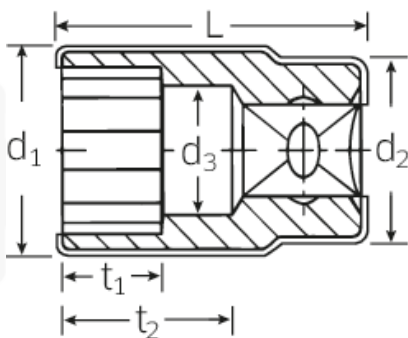

VDE-Steckschlüsseinsätze 3/8", metrisch

12171 VDE

Art.No. 02380017
GTIN 4018754253548
Model 12171 VDE-17

Bezeichnung. 3/8" VDE-Steckschlüsseinsatz SW 17mm L.49mm

- Eigenschaften.**
- HPQ®-Hochleistungsstahl, verchromt
 - VDE isoliert bis 1000 V
 - DIN EN 60900
 - Schutzisoliert nach IEC 900 - AC/1000 V AC/1000 V
 - Doppelsechskant AS-drive

Technische Zeichnung.

Technische Attribute.

Abtriebsprofil	Doppelsechskant AS-Drive®
Antriebsvierkant innen (Zoll)	3/8"
d1	28 mm
d2	24 mm
d3	16 mm
Länge mm (L)	49 mm
Schlüsselweite [mm]	17 mm
t1	12,5 mm
t2	18,6 mm

Logistikdaten.

Tiefe mm (IFS)	48
Breite mm (IFS)	27
Höhe mm (IFS)	27
Länge (verpackt, mm)	60
Breite (verpackt, mm)	35
Höhe (verpackt, mm)	35
Volumen (verpackt, dm3)	0.0735 dm3
Code	02380017
Gewicht (brutto, kg)	0,060
Gewicht PAP (kg)	0,000
Gewicht PVC (kg)	0,002
GTIN	4018754253548
Ursprungsland	GERMANY
Ursprungsregion	Nordrhein-Westfalen
WEEE/ElektroG	nicht ear-pflichtig
Zolltarifnr	82042000
Packnorm	1
Gewicht	54 g

Varianten.

Code	Artikelnr (ERP)	Bezeichnung	GTIN
02380007	12171 VDE-7	3/8" VDE-Steckschlüsseinsatz SW 7mm L.42mm	4018754253456
02380008	12171 VDE-8	3/8" VDE-Steckschlüsseinsatz SW 8mm L.43mm	4018754253463
02380009	12171 VDE-9	3/8" VDE-Steckschlüsseinsatz SW 9mm L.43mm	4018754253470
02380010	12171 VDE-10	3/8" VDE-Steckschlüsseinsatz SW 10mm L.45mm	4018754253487
02380011	12171 VDE-11	3/8" VDE-Steckschlüsseinsatz SW 11mm L.45mm	4018754253494
02380012	12171 VDE-12	3/8" VDE-Steckschlüsseinsatz SW 12mm L.46mm	4018754253500
02380013	12171 VDE-13	3/8" VDE-Steckschlüsseinsatz SW 13mm L.48mm	4018754253517
02380014	12171 VDE-14	3/8" VDE-Steckschlüsseinsatz SW 14mm L.48mm	4018754253524