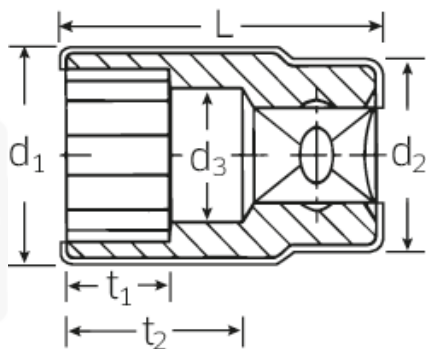

### 12179 VDE

Art.No. 03370017  
GTIN 4018754253791  
Model 12179 VDE-17

**Label.** 1/2" VDE socket size 17mm L.56mm

- Features.**
- HPQ® high performance steel, chrome plated
  - VDE insulated up to 1000 V
  - DIN EN 60900
  - #T; AC/1000 V

## Technical Drawing.

## Technical Attributes.

<b>Output profile</b>	bi-hexagon AS-drive
<b>Drive square internal (inch)</b>	1/2"
<b>d1</b>	29 mm
<b>d2</b>	28,7 mm
<b>d3</b>	15,2 mm
<b>Length mm (L)</b>	56 mm
<b>Size [mm]</b>	17 mm
<b>t1</b>	15 mm
<b>t2</b>	19,6 mm

## Logistics data.

<b>Length (IFS)</b>	55
<b>Width (IFS)</b>	29
<b>Height (IFS)</b>	29
<b>Length (packed, mm)</b>	75
<b>Width (packed, mm)</b>	35
<b>Height (packed, mm)</b>	35
<b>Volume (packed, mm)</b>	0.091875 dm3
<b>Code</b>	03370017
<b>Weight (gross, kg)</b>	0,085
<b>Weight PAP (kg)</b>	0,000
<b>Weight PVC (kg)</b>	0,002
<b>GTIN</b>	4018754253791
<b>Country of origin</b>	GERMANY
<b>Region of origin</b>	Nordrhein-Westfalen
<b>WEEE/Electrical Act</b>	nicht ear-pflichtig
<b>Customs tariff no.</b>	82042000
<b>Numbers of content units per order units</b>	1
<b>Weight</b>	82 g