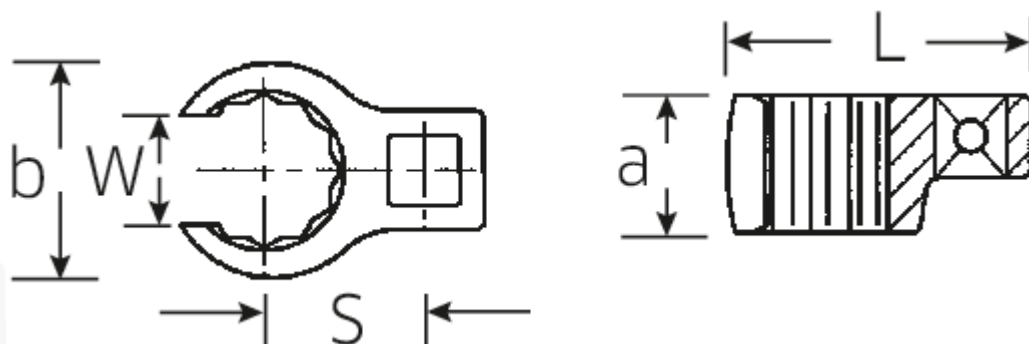

Technische Zeichnung.

Technische Attribute.

a 27,5 mm

Logistikdaten.

Tiefe mm (IFS) 82